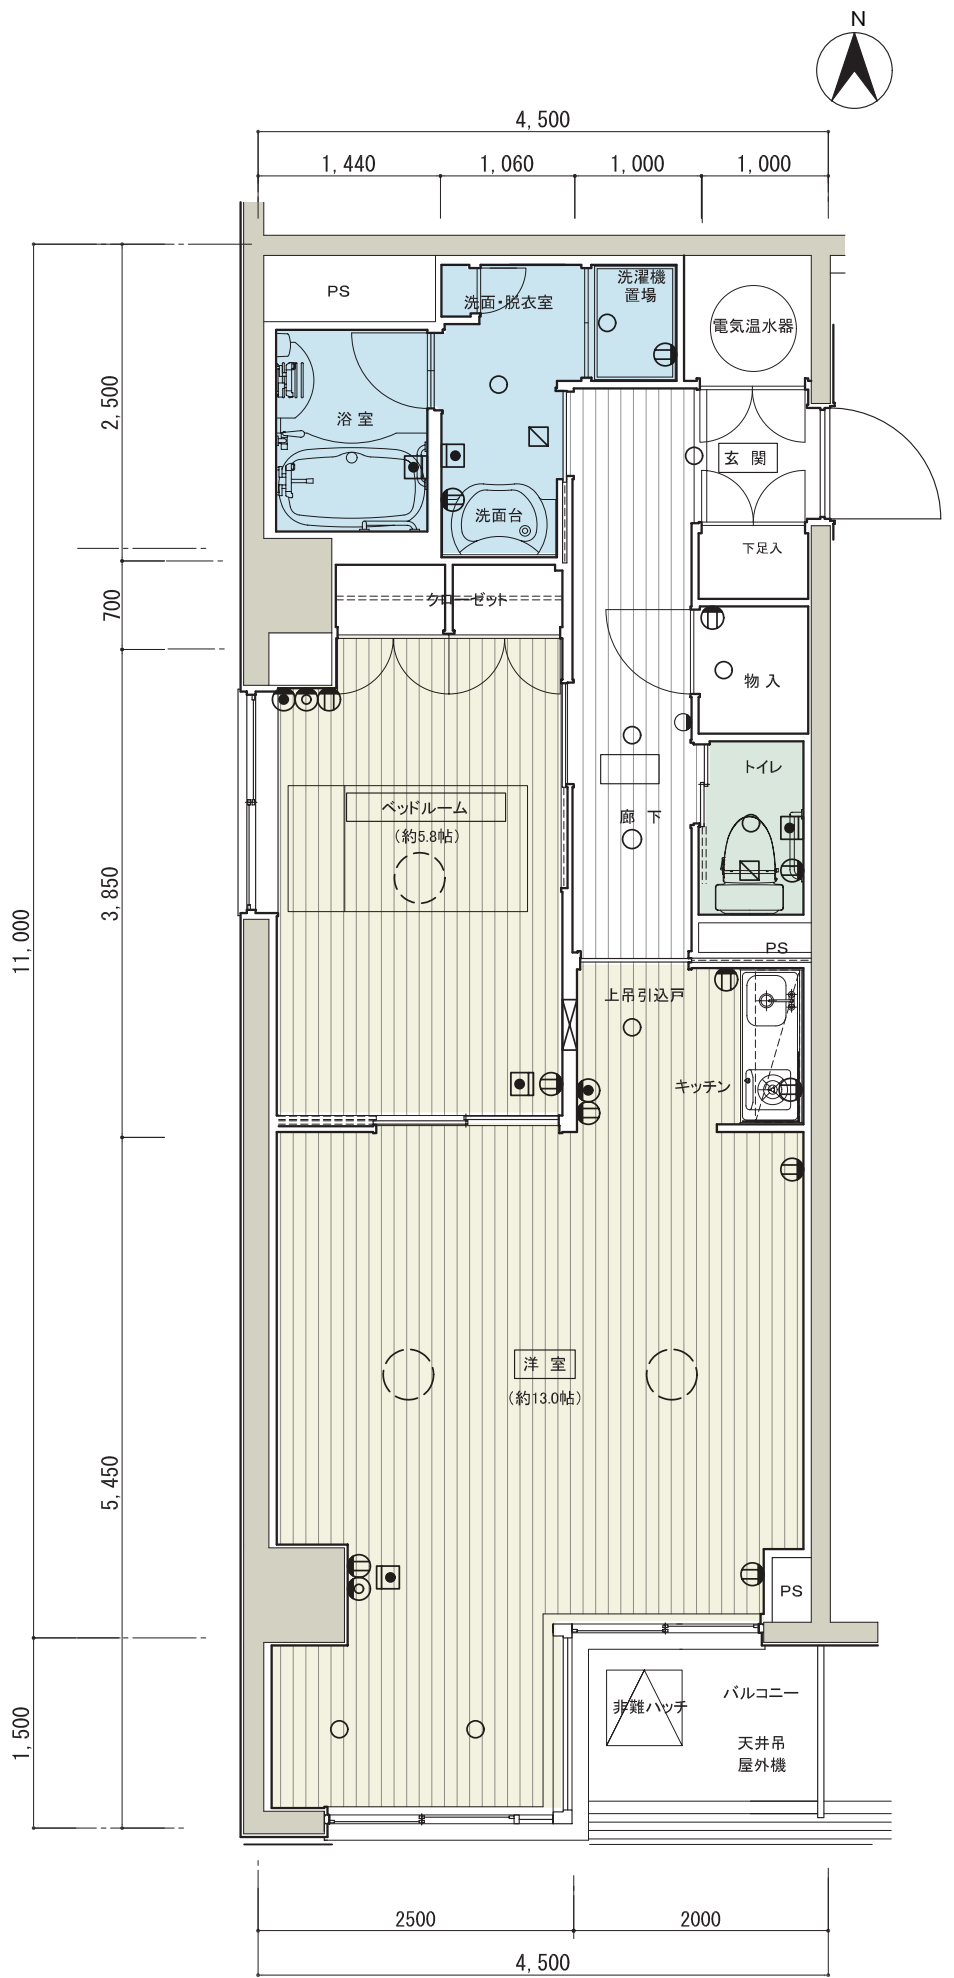

B TYPE

占有面積
53.24㎡ (約16.01坪)

バルコニー面積
3.01㎡ (約0.90坪)

ロイヤルライフ奥沢 本館

階	サロ	食 堂				厨 房	
10階							
9階	B	A1	A2	A1'	C2	C1	D
8階	B'	A1	A2	A1'	C2	C1	D
7階	B	A1	A2	A1'	C2	C1	D
6階	B	A1	A2	A1'	C2	C1	D
5階	B	A1	A2	A1'	C2	C1	D
4階	B	A1	A2	A1'	C2	C1	D
3階	B	A1	A2	A1'	C2	C1	D
2階	B	A1	A2	A1'	C2	C1	E
1階	フロントロビー・事務室						
B1階	駐車場・機械室						