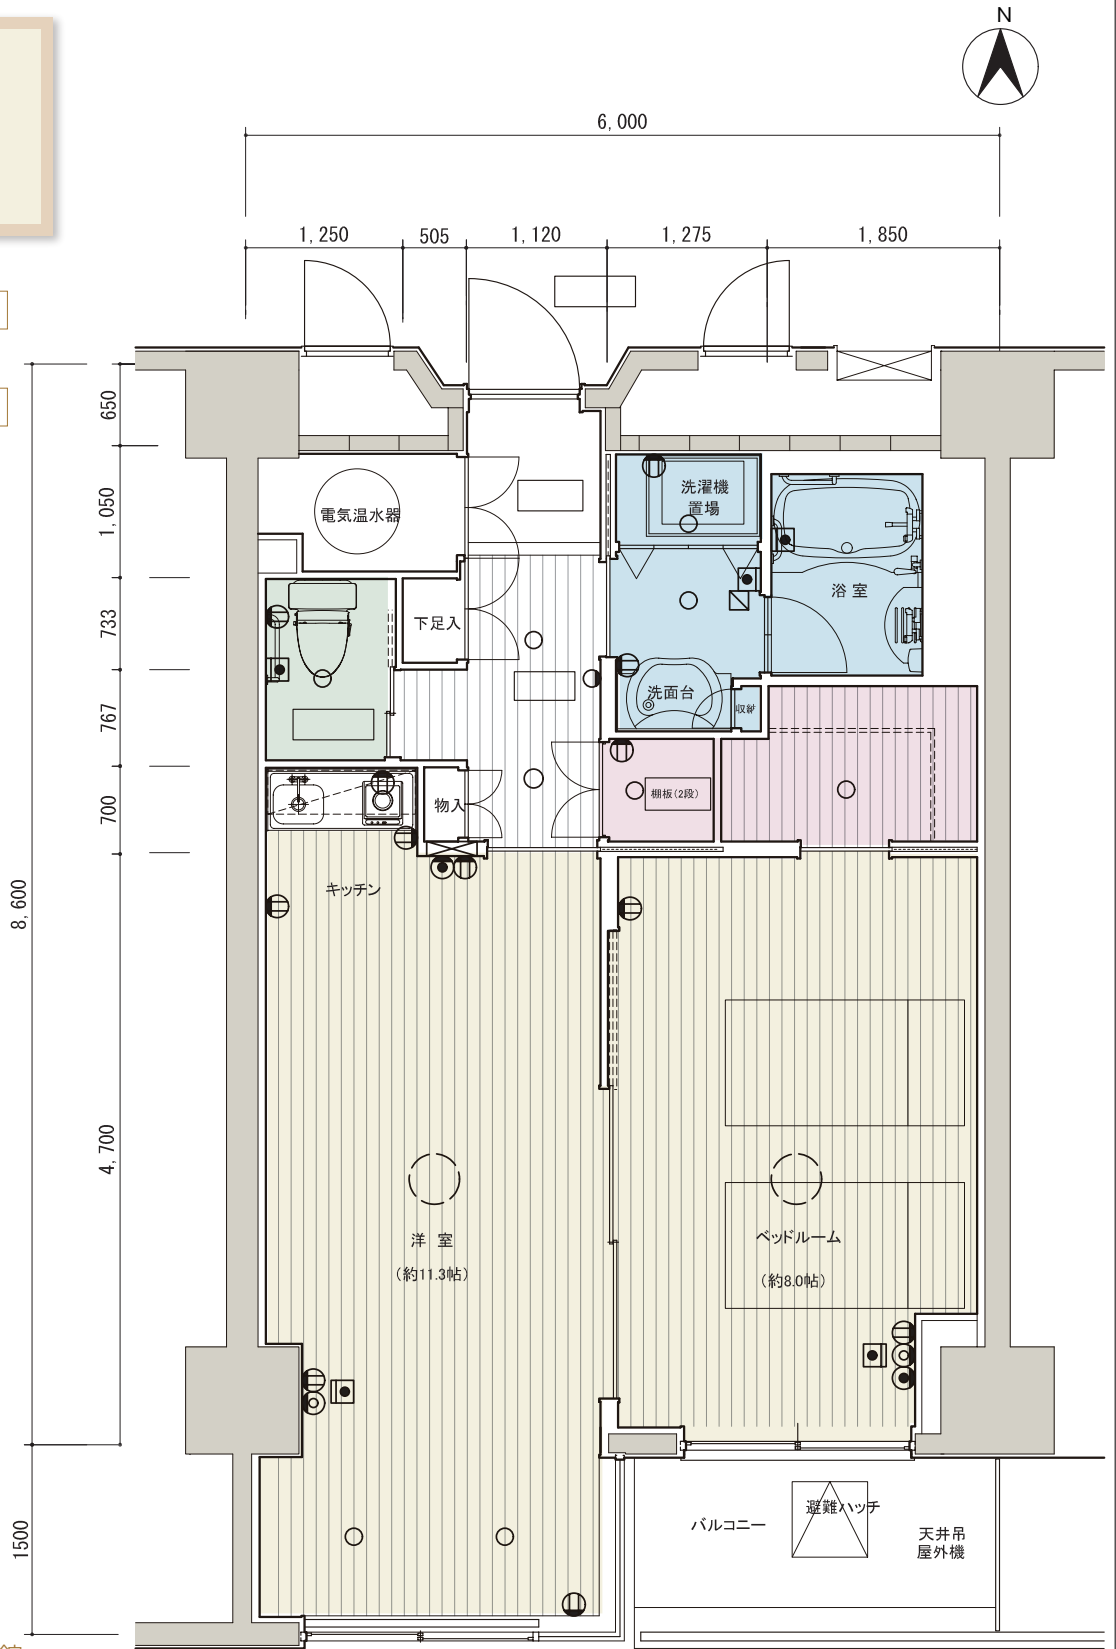

C2 TYPE

占有面積
55.55㎡ (約16.8坪)

バルコニー面積
4.52㎡ (約1.36坪)

ロイヤルライフ奥沢 本館

10階	サロン		食堂			厨房	
9階	B	A1	A2	A1'	C2	C1	D
8階	B'	A1	A2	A1'	C2	C1	D
7階	B	A1	A2	A1'	C2	C1	D
6階	B	A1	A2	A1'	C2	C1	D
5階	B	A1	A2	A1'	C2	C1	D
4階	B	A1	A2	A1'	C2	C1	D
3階	B	A1	A2	A1'	C2	C1	D
2階	B	A1	A2	A1'	C2	C1	E
1階	フロントロビー・事務室						
B1階	駐車場・機械室						