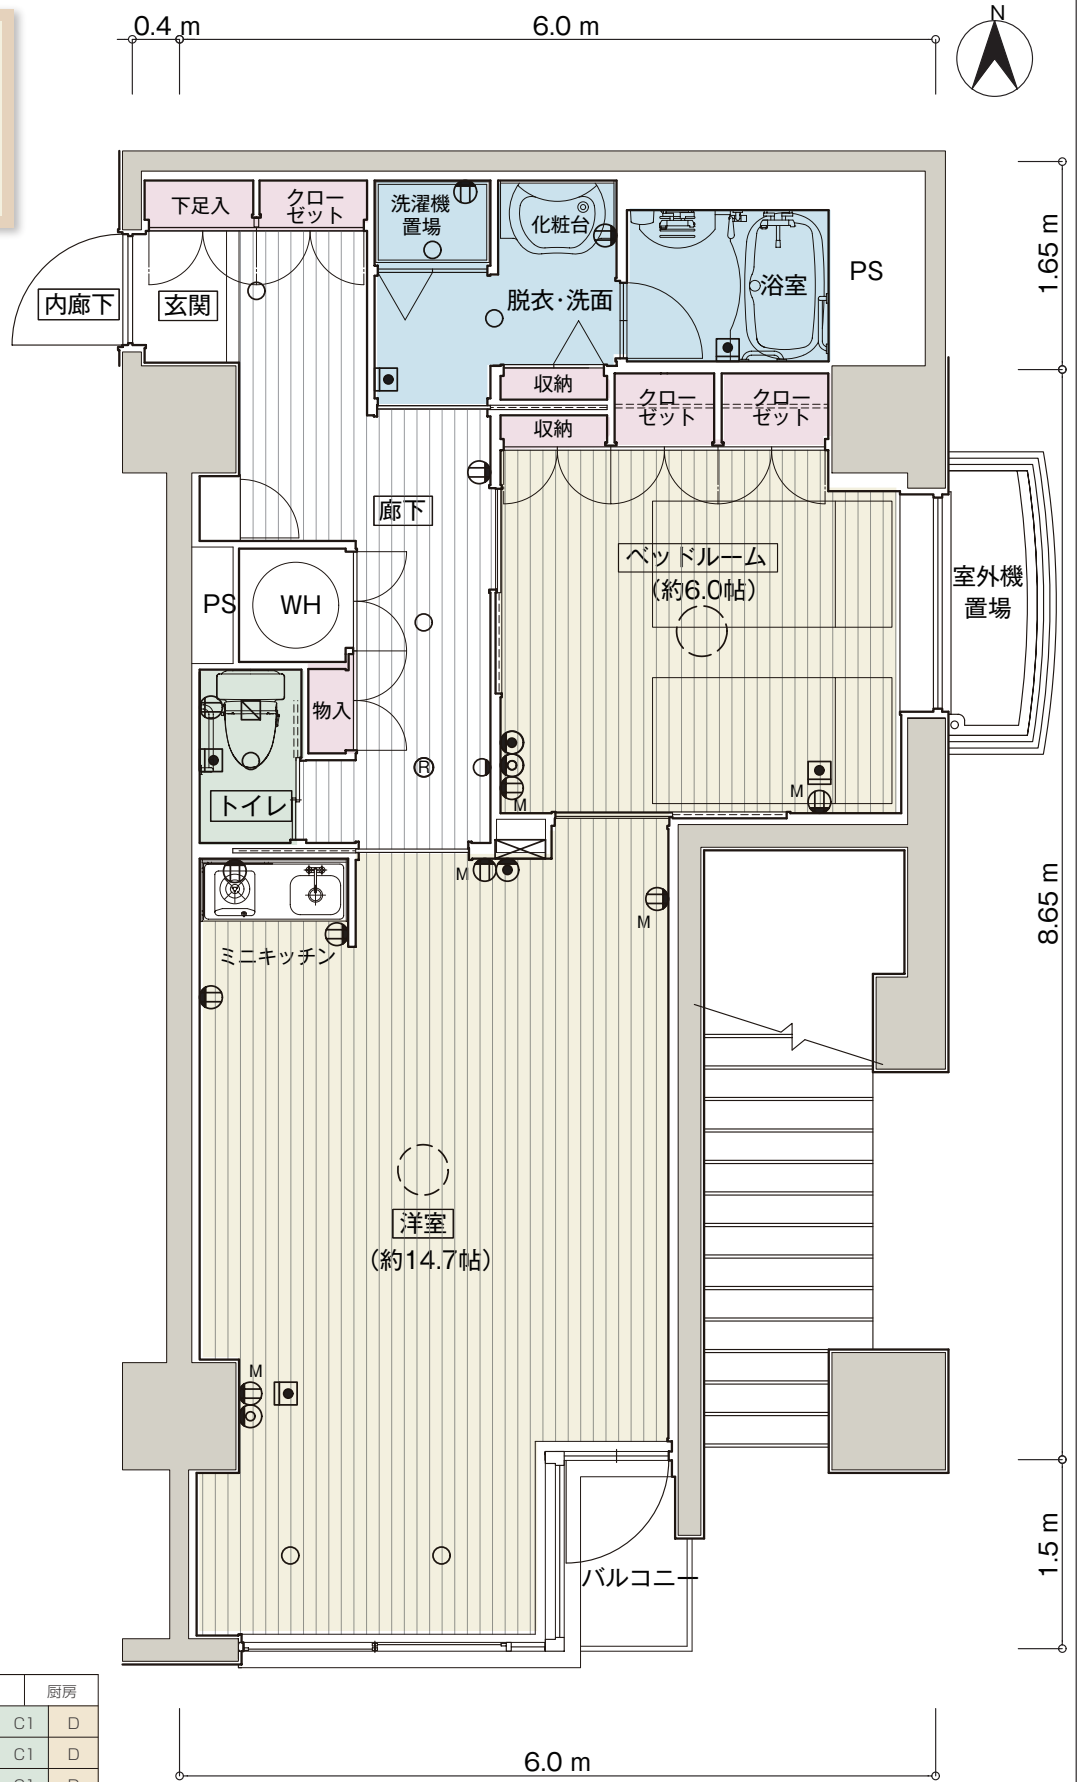

E TYPE

占有面積
57.31㎡(約17.33坪)

バルコニー面積
1.54㎡(約0.46坪)

ロイヤルライフ奥沢 本館

階	サロ	食 堂				厨 房	
10階							
9階	B	A1	A2	A1'	C2	C1	D
8階	B'	A1	A2	A1'	C2	C1	D
7階	B	A1	A2	A1'	C2	C1	D
6階	B	A1	A2	A1'	C2	C1	D
5階	B	A1	A2	A1'	C2	C1	D
4階	B	A1	A2	A1'	C2	C1	D
3階	B	A1	A2	A1'	C2	C1	D
2階	B	A1	A2	A1'	C2	C1	E
1階	フロントロビー・事務室						
B1階	駐車場・機械室						